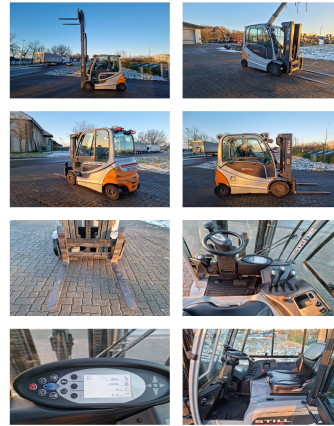

Still RX60-25

Tragkraft: 2500 kg
Baujahr: 2016
Stunden: 2294
Mast: Triplex
Hubhöhe: 4450 mm
Bauhöhe: 2110 mm
Freihub: 1320 mm

Commissions Nr.: ES0015
Gabeln: 1000 x 100 mm
Reifen Vo.: 2 x Superelastik (0 - 20%)
Reifen Hi.: 2 x Superelastik (0 - 20%)
Opt. Zustand: gut
Techn. Zustand: sehr gut
Batterie: 2012, 80V, 620Ah, (20 - 40%)

Preis: **22900 EUR**

Sonderausstattung und Anbaugeräte: Seitenschieber, 3. Ventil, Arbeitsscheinwerfer hinten, Arbeitsscheinwerfer vorn, Heizung, Vollkabine,

Bemerkung: Gerät ist in einem guten Fahrberieten Zustand. Video: <https://youtu.be/dnZKaDSIbIE>