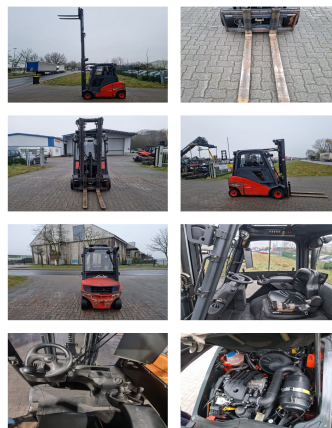

Fuldastraße 32 • 26135 Oldenburg, Germany

Telefon +49 (0)441 950 64 110 info@hinrichs-stackler.de

Telefax +49 (0)441 950 64 119 www.hinrichs-stackler.de

Hinrichs Flurfördergeräte • Fuldastraße 32 • 26135 Oldenburg

Linde H20D-01

Tragkraft: 2000 kg
Baujahr: 2014
Stunden: 14759
Antrieb: VW
Mast: Triplex
Hubhöhe: 5500 mm
Bauhöhe: 2450 mm
Freihub: 1870 mm

Commissions Nr.: DS0007
Gabeln: 1150 x 100 mm
Reifen Vo.: 2 x Superelastik (0 - 20%)
Reifen Hi.: 2 x Superelastik (0 - 20%)
Opt. Zustand: normal
Techn. Zustand: sehr gut

Mietpreise:

Sonderausstattung und Anbaugeräte: Seitenschieber, 3. Ventil, Arbeitsscheinwerfer hinten, Arbeitsscheinwerfer vorn, Heizung, Vollkabine,

Bemerkung: Gerät ist technisch gut und Einsatzbereit. Optisch sieht das Gerät nicht so schön aus. Dies kann aber gerne auf Wunsch gegen einen Aufpreis mit aufgearbeitet werden.

Video: www.youtube.com/embed//Do4j_gSxMD4

BANKEN: KSK Syke
OLB Oldenburg
Deutsche Bank Bremen

BLZ 291 517 00
BLZ 280 200 50
BLZ 290 700 50

KTO-Nr: 113 00 11 77 6
KTO-Nr: 130 00 211 00
KTO-Nr: 45 11 119 00

IBAN DE 66 291 517 00 113 00 11 77 6
IBAN DE 58 280 200 50 130 00 211 00
IBAN DE 75 290 700 50 045 11 119 00