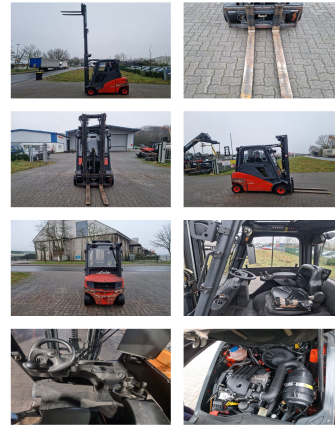

## Linde H20D-01

**Tragkraft:** 2000 kg  
**Baujahr:** 2014  
**Stunden:** 14759  
**Antrieb:** VW  
**Mast:** Triplex  
**Hubhöhe:** 5500 mm  
**Bauhöhe:** 2450 mm  
**Freihub:** 1870 mm

**Commissions Nr.:** DS0007

**Gabeln:** 1150 x 100 mm

**Reifen Vo.:** 2 x Superelastik (0 - 20%)

**Reifen Hi.:** 2 x Superelastik (0 - 20%)

**Opt. Zustand:** normal

**Techn. Zustand:** sehr gut

**Preis:** **14900 EUR**

**Sonderausstattung und Anbaugeräte:** Seitenschieber, 3. Ventil, Arbeitsscheinwerfer hinten, Arbeitsscheinwerfer vorn, Heizung, Vollkabine,