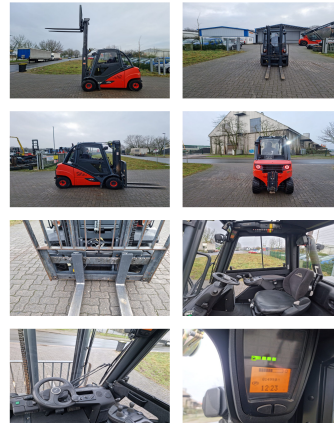

## Linde H25D-02

**Tragkraft:** 2500 kg  
**Baujahr:** 2017  
**Stunden:** 1496  
**Antrieb:** VW  
**Mast:** Standard  
**Hubhöhe:** 3240 mm  
**Bauhöhe:** 2230 mm

**Commissions Nr.:** DS0006  
**Gabeln:** 1500 x 45 mm  
**Reifen Vo.:** 2 x Luft (80 - 100%)  
**Reifen Hi.:** 2 x Luft (80 - 100%)  
**Opt. Zustand:** sehr gut  
**Teilezustand:** sehr gut

## Mietpreise:

**Sonderausstattung und Anbaugeräte:** Seitenschieber, 3. Ventil, Arbeitsscheinwerfer hinten, Arbeitsscheinwerfer vorn, Heizung, Russfilter, Vollkabine,

**Bemerkung:** Gerät ist in einem sehr guten fahrbereiten Zustand mit gültiger UVV. Video:[https://youtu.be/aZBGgKfL3\\_0](https://youtu.be/aZBGgKfL3_0)