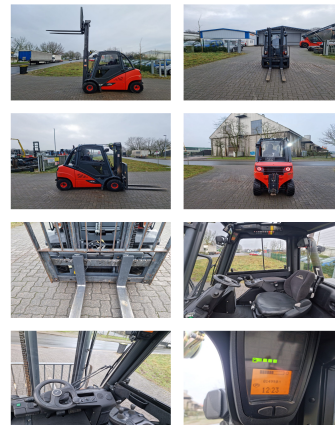

Linde H25D-02

Tragkraft: 2500 kg
Baujahr: 2017
Stunden: 1496
Antrieb: VW
Mast: Standard
Hubhöhe: 3240 mm
Bauhöhe: 2230 mm

Commissions Nr.: DS0006
Gabeln: 1500 x 45 mm
Reifen Vo.: 2 x Luft (80 - 100%)
Reifen Hi.: 2 x Luft (80 - 100%)
Opt. Zustand: sehr gut
Teilezustand: sehr gut

Mietpreise:

Sonderausstattung und Anbaugeräte: Seitenschieber, 3. Ventil, Arbeitsscheinwerfer hinten, Arbeitsscheinwerfer vorn, Heizung, Russfilter, Vollkabine,

Bemerkung: Gerät ist in einem sehr guten fahrbereiten Zustand mit gültiger UVV. Video:https://youtu.be/aZBGgKfL3_0