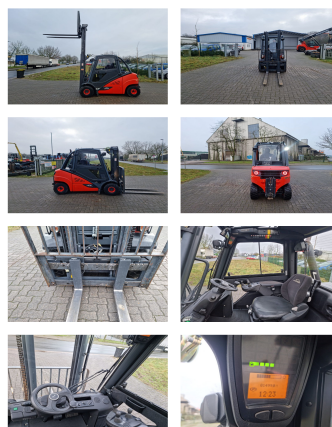

Linde H25D-02

Tragkraft: 2500 kg
Baujahr: 2017
Stunden: 1496
Antrieb: VW
Mast: Standard
Hubhöhe: 3240 mm
Bauhöhe: 2230 mm

Commissions Nr.: DS0006

Gabeln: 1500 x 45 mm

Reifen Vo.: 2 x Luft (80 - 100%)

Reifen Hi.: 2 x Luft (80 - 100%)

Opt. Zustand: sehr gut

Techn. Zustand: sehr gut

Preis: **27900 EUR**

Sonderausstattung und Anbaugeräte: Seitenschieber, 3. Ventil, Arbeitsscheinwerfer hinten, Arbeitsscheinwerfer vorn, Heizung, Russfilter, Vollkabine,