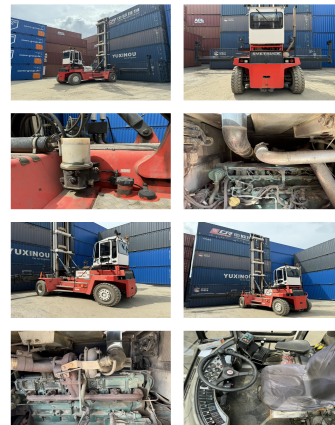

Svetruck ECS6H

Tragkraft: 9000 kg
Baujahr: 2009
Stunden: 20500
Antrieb: 6 Zyl. Volvo TAD750VE
Mast: Standard
Hubhöhe: 15500 mm
Bauhöhe: 10250 mm

Commissions Nr.: DK224
Reifen Vo.: 4 x Luft (20 - 40%)
Reifen Hi.: 2 x Luft (40 - 60%)
Opt. Zustand: gut
TECHN. ZUSTAND: gut

Mietpreise:

Sonderausstattung und Anbaugeräte: Seitenschieber, Vollkabine,

Central lubrication

Bemerkung:

Centrallubrication, Video 2 years old

Video:

www.youtube.com/embed//RDxR0IDTbLU

Hubhöhe Anzahl der Container: