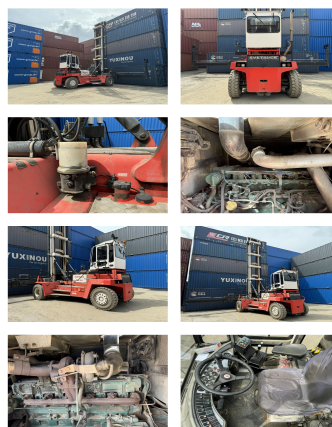

Svetruck ECS6H

Tragkraft: 9000 kg
Baujahr: 2009
Stunden: 20500
Antrieb: 6 Zyl. Volvo TAD750VE
Mast: Standard
Hubhöhe: 15500 mm
Bauhöhe: 10250 mm

Commissions Nr.: DK224
Reifen Vo.: 4 x Luft (20 - 40%)
Reifen Hi.: 2 x Luft (40 - 60%)
Opt. Zustand: gut
Techn. Zustand: gut
Preis: **0 EUR**

Sonderausstattung und Anbaugeräte: Seitenschieber, Vollkabine,

Central lubrication

Bemerkung:

Centrallubrication, Video 2 years old

Video:

www.youtube.com/embed//RDxR0IDTbLU

Hubhöhe Anzahl der Container:

6