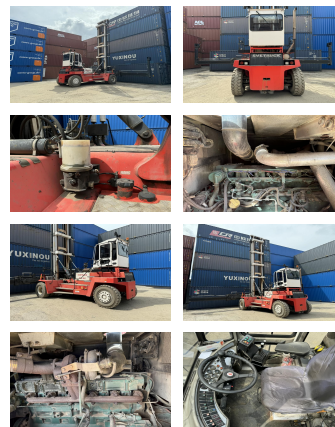

Svetruck ECS6H

Tragkraft: 9000 kg
Baujahr: 2009
Stunden: 20500
Antrieb: 6 Zyl. Volvo TAD750VE
Mast: Standard
Hubhöhe: 15500 mm
Bauhöhe: 10250 mm

Commissions Nr.: DK224
Reifen Vo.: 4 x Luft (20 - 40%)
Reifen Hi.: 2 x Luft (40 - 60%)
Opt. Zustand: gut
Techn. Zustand: gut
Preis: **0 EUR**

Sonderausstattung und Anbaugeräte: Seitenschieber, Vollkabine,

Central lubrication

Bemerkung:

Centrallubrication, Video 2 years old

Video:

www.youtube.com/embed//RDxR0IDTbLU

Hubhöhe Anzahl der Container:

6