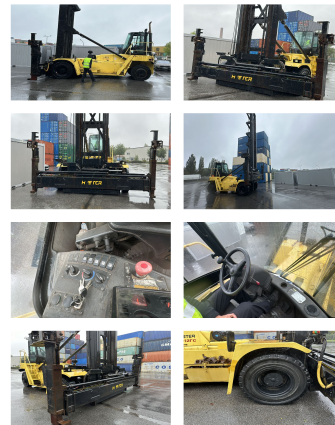

Hyster H22XM-12EC

Tragkraft: 9000 kg
Baujahr: 2012
Stunden: 12500
Antrieb: Cummins QSB 6,7
Mast: Standard
Hubhöhe: 16450 mm
Bauhöhe: 10760 mm

Commissions Nr.: DK219
Reifen Vo.: 4 x Luft (40 - 60%)
Reifen Hi.: 2 x Luft (40 - 60%)
Opt. Zustand: gut
Temperatur: gut

Mietpreise:

Sonderausstattung und Anbaugeräte: Seitenschieber, Arbeitsscheinwerfer hinten, Arbeitsscheinwerfer vorn, Heizung, Vollkabine,

Video: www.youtube.com/embed//nb2vzQsourU

Hubhöhe Anzahl der Container: 7