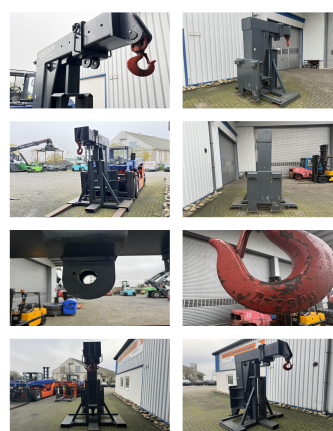

Schabmüller TS16KD02 Crane-Hook

Tragkraft: 22000 kg

Baujahr: 0

Bauhöhe: 2650 mm

Commissions Nr.:

DIV1363

Opt. Zustand:

gut

Techn. Zustand:

gut

Mietpreise:

Sonderausstattung und Anbaugeräte:

Bemerkung:

including Stand inklusive eigenen Ständer Schnellwechselsystem (TW)

BANKEN: KSK Syke
OLB Oldenburg
Deutsche Bank Bremen

BLZ 291 517 00
BLZ 280 200 50
BLZ 290 700 50