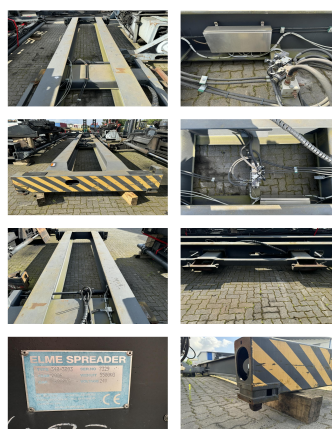

Elme 340-3093

Tragkraft: 36000 kg

Baujahr: 2006

Commissions Nr.:

DIV1354

Opt. Zustand:

gut

Techn. Zustand:

gut

Mietpreise:

Sonderausstattung und Anbaugeräte:

Bemerkung:

Wir haben neben diesem FABRIKAT - MODELL noch ca. 150 Schwerlaststapler, Containerstapler, Reachstacker, Gabelstapler & Terminaltraktoren in unserem Lager Oldenburg. Besuchen Sie unsere Homepage - www.hinrichs-Forklifts.com. Leasing, Mietkauf & Finanzierung zu fairen Konditionen sind für uns jederzeit machbar. Gerne kaufen wir auch Ihren Gebrauchten frei an, auch ohne dass Sie ein Fahrzeug bei uns erwerben. Rufen Sie mich "Marco Levermann" an, ich berate Sie gerne ausführlich zu diesem FABRIKAT - MODELL. Übrigens: Unsere Stapler-Fachwerkstatt ist auf Reparatur, Instandsetzung, von Großgeräten ab 8 to. spezialisiert. Gerne stellen wir auch Ihr Fahrzeug bei uns zum Kommissionsverkauf aus.