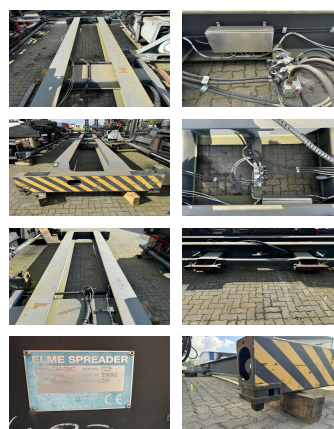

Elme 340-3093

Tragkraft: 36000 kg

Baujahr: 2006

Commissions Nr.:

DIV1354

Opt. Zustand:

gut

Techn. Zustand:

gut

Mietpreise:

Sonderausstattung und Anbaugeräte:

Bemerkung:

Wir haben neben diesem FABRIKAT - MODELL noch ca. 150 Schwerlaststapler, Containerstapler, Reachstacker, Gabelstapler & Terminaltraktoren in unserem Lager Oldenburg. Besuchen Sie unsere Homepage - www.hinrichs-Forklifts.com. Leasing, Mietkauf & Finanzierung zu fairen Konditionen sind für uns jederzeit machbar. Gerne kaufen wir auch Ihren Gebrauchten frei an, auch ohne dass Sie ein Fahrzeug bei uns erwerben. Rufen Sie mich "Marco Levermann" an, ich berate Sie gerne ausführlich zu diesem FABRIKAT - MODELL. Übrigens: Unsere Stapler-Fachwerkstatt ist auf Reparatur, Instandsetzung, von Großgeräten ab 8 to. spezialisiert. Gerne stellen wir auch Ihr Fahrzeug bei uns zum Kommissionsverkauf aus.