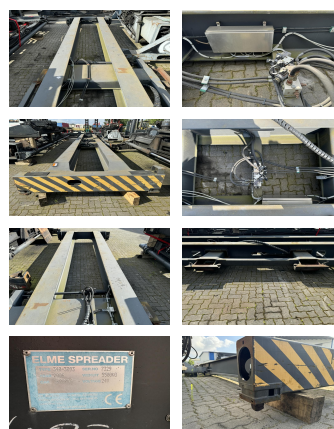

Elme 340-3093

Tragkraft: 36000 kg

Baujahr: 2006

Commissions Nr.: DIV1354

Opt. Zustand: gut

Techn. Zustand: gut

Preis: **20000 EUR**

Sonderausstattung und Anbaugeräte:

Bemerkung:

Wir haben neben diesem FABRIKAT - MODELL noch ca. 150 Schwerlaststapler, Containerstapler, Reachstacker, Gabelstapler & Terminaltraktoren in unserem Lager Oldenburg. Besuchen Sie unsere Homepage - www.hinrichs-Forklifts.com. Leasing, Mietkauf & Finanzierung zu fairen Konditionen sind für uns jederzeit machbar. Gerne kaufen wir auch Ihren Gebrauchten frei an, auch ohne dass Sie ein Fahrzeug bei uns erwerben. Rufen Sie mich "Marco Levermann" an, ich berate Sie gerne ausführlich zu diesem FABRIKAT - MODELL. Übrigens: Unsere Stapler-Fachwerkstatt ist auf Reparatur, Instandsetzung, von Großgeräten ab 8 to. spezialisiert. Gerne stellen wir auch Ihr Fahrzeug bei uns zum Kommissionsverkauf aus.