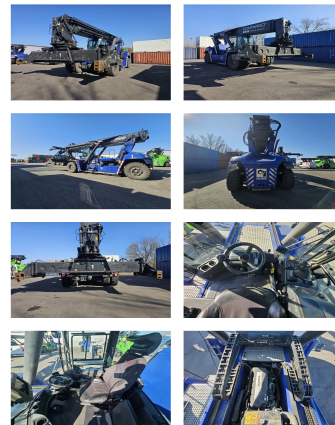

Kalmar DRG420-60S5

Tragkraft: 42000 kg
Baujahr: 2020
Stunden: 15564
Antrieb: 6 Cyl. Volvo TAD 1171VE
Mast: Teleskop
Hubhöhe: 15100 mm
Bauhöhe: 4600 mm

Commissions Nr.: D4146
Reifen Vo.: 4 x Luft (40 - 60%)
Reifen Hi.: 2 x Luft (40 - 60%)
Opt. Zustand: gut
Teilezustand: gut

Mietpreise:

Sonderausstattung und Anbaugeräte: Seitenschieber,
 Vollkabine, Klimaanlage,

Central lubrication, Camera 30' auto stop Air condition
 good running and working condition.

Bemerkung:

Hubhöhe Anzahl der Container: 5
Tragkraft 1. Reihe: 42000 kg
Tragkraft 2. Reihe: 25000 kg
Tragkraft 3. Reihe: 12000 kg