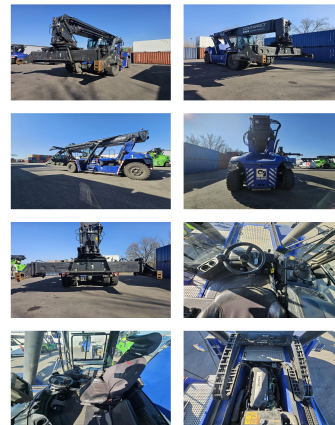

Kalmar DRG420-60S5

Tragkraft: 42000 kg
Baujahr: 2020
Stunden: 15564
Antrieb: 6 Cyl. Volvo TAD 1171VE
Mast: Teleskop
Hubhöhe: 15100 mm
Bauhöhe: 4600 mm

Commissions Nr.: D4146
Reifen Vo.: 4 x Luft (40 - 60%)
Reifen Hi.: 2 x Luft (40 - 60%)
Opt. Zustand: gut
Techn. Zustand: gut
Preis: **0 EUR**

Sonderausstattung und Anbaugeräte: Seitenschieber, Vollkabine, Klimaanlage, Central lubrication, Camera 30' auto stop Air condition
Bemerkung: good running and working condition.

Hubhöhe Anzahl der Container: 5
Tragkraft 1. Reihe: 42000 kg
Tragkraft 2. Reihe: 25000 kg
Tragkraft 3. Reihe: 12000 kg