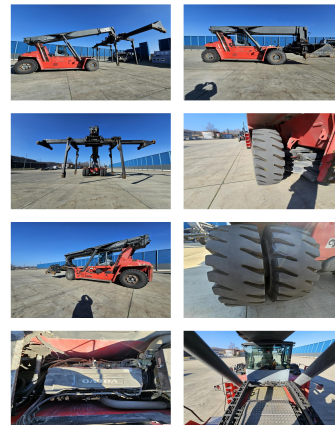

Kalmar DRG450-60C5

Tragkraft: 45000 kg
Baujahr: 2016
Stunden: 25000
Antrieb: 6 Cyl. Volvo TAD1171VE
Mast: Teleskop
Hubhöhe: 15200 mm
Bauhöhe: 4700 mm

Commissions Nr.: D4140
Reifen Vo.: 4 x Luft (60 - 80%)
Reifen Hi.: 2 x Luft (40 - 60%)
Opt. Zustand: gut
Teilezustand: gut

Mietpreise:

Sonderausstattung und Anbaugeräte: Seitenschieber, Heizung, Vollkabine, Klimaanlage,

Piggy Back movable cabin central lubrication pile slope Camera

Bemerkung:

Video: www.youtube.com/embed//RzU1h0s-NvI