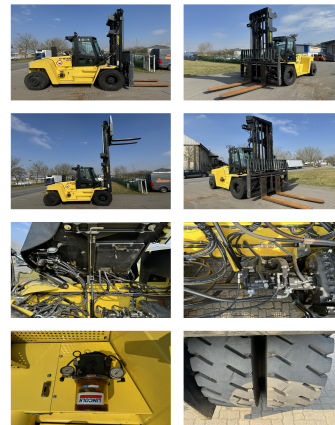

Hyster H16XM-6

Tragkraft: 16000 kg
Baujahr: 2015
Stunden: 11995
Antrieb: Cummins QSB 6,7 Tier IIIIB
Mast: Duplex
Hubhöhe: 5400 mm
Bauhöhe: 4350 mm

Commissions Nr.: D4139
Gabeln: 2000 x 300 mm
Reifen Vo.: 4 x Luft (60 - 80%)
Reifen Hi.: 2 x Luft (0 - 20%)
Opt. Zustand: gut
Techn. Zustand: gut

Mietpreise:

Sonderausstattung und Anbaugeräte: Seitenschieber, Zinkenverstellgerät, extra Sideshift
 3. Ventil, 4. Ventil, Vollkabine, Klimaanlage,

Bemerkung: central lubrication hydr. lifting cabin

Video: www.youtube.com/embed//5FrXIgAyFkE