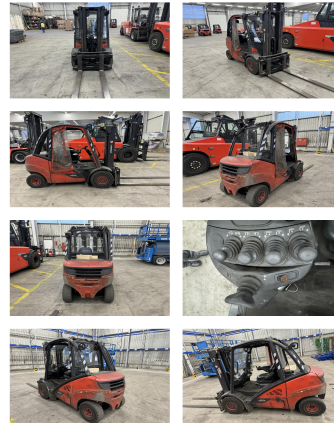

Linde H30D-02

Tragkraft: 3000 kg
Baujahr: 2015
Stunden: 8910
Antrieb: VW
Mast: Triplex
Hubhöhe: 4600 mm
Bauhöhe: 2150 mm
Freihub: 1600 mm

Commissions Nr.: D4133
Gabeln: 1200 x 100 mm
Reifen Vo.: 2 x Superelastik ()
Reifen Hi.: 2 x Superelastik ()
Opt. Zustand: gut
Techn. Zustand: gut
Preis: **16500 EUR**