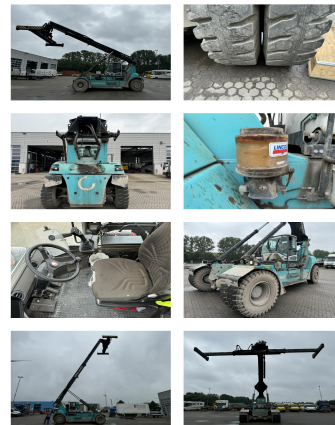

SMV SC108TC6

Tragkraft: 10000 kg
Baujahr: 2018
Stunden: 14500
Antrieb: Volvo TAD871VE Tier IV
Mast: Teleskop
Hubhöhe: 16200 mm
Bauhöhe: 3900 mm

Commissions Nr.: D4128
Reifen Vo.: 4 x Luft (40 - 60%)
Reifen Hi.: 2 x Luft (20 - 40%)
Opt. Zustand: gut
Techn. Zustand: gut
Preis: **0 EUR**

Sonderausstattung und Anbaugeräte: Seitenschieber, Vollkabine, Klimaanlage,

Bemerkung: Camera, Centrallubrication, good running and working condition

Video: www.youtube.com/embed//K6PR3TgBghA

Hubhöhe Anzahl der Container: 6
Tragkraft 1. Reihe: 10000 kg
Tragkraft 2. Reihe: 8000 kg
Tragkraft 3. Reihe: 5000 kg