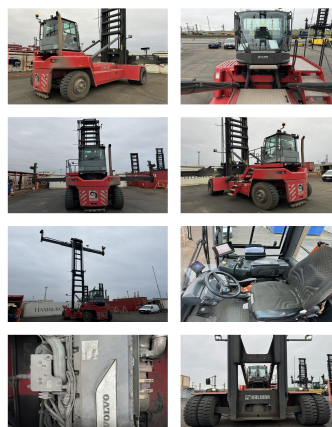

Kalmar DCG100-45ED6

Tragkraft: 10000 kg
Baujahr: 2019
Stunden: 8900
Antrieb: Volvo TAD881VE TierIV
Mast: Teleskop
Hubhöhe: 16300 mm
Bauhöhe: 10350 mm

Commissions Nr.: D4125
Reifen Vo.: 4 x Luft (80 - 100%)
Reifen Hi.: 2 x Luft (60 - 80%)
Opt. Zustand: gut
Teilezustand: gut

Mietpreise:

Sonderausstattung und Anbaugeräte: Seitenschieber, Heizung, Vollkabine, Klimaanlage,
Bemerkung: Pile Slope, Camera, CentralLubrication, extra Heater.
Video: www.youtube.com/embed//51dH--qvFMo