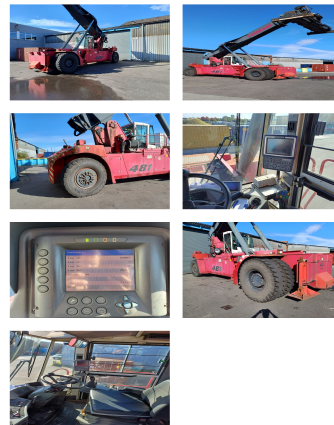

CVS Ferrari F481

Tragkraft: 45000 kg
Baujahr: 2009
Stunden: 11025
Antrieb: Cummins QSM11
Mast: Teleskop
Hubhöhe: 16060 mm
Bauhöhe: 4920 mm

Commissions Nr.: D4117
Reifen Vo.: 4 x Luft (80 - 100%)
Reifen Hi.: 2 x Luft (20 - 40%)
Opt. Zustand: gut
Teilezustand: gut

Mietpreise:

Sonderausstattung und Anbaugeräte: Seitenschieber, Heizung, Vollkabine, Klimaanlage,

Bemerkung: Stabilization, Air Conditioner, Central Lubrication, Heating

Hubhöhe Anzahl der Container: 5
Tragkraft 1. Reihe: 45000 kg
Tragkraft 2. Reihe: 45000 kg
Tragkraft 3. Reihe: 36000 kg