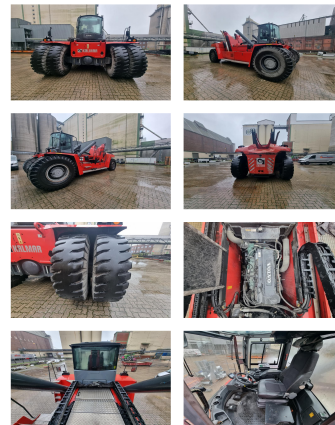

Fuldastraße 32 • 26135 Oldenburg, Germany

Telefon +49 (0)441 950 64 110 info@hinrichs-stapler.de

Telefax +49 (0)441 950 64 119 www.hinrichs-stapler.de

Hinrichs Flurfördergeräte • Fuldastraße 32 • 26135 Oldenburg

Kalmar DRG450-65S5X

Tragkraft: 45000 kg
Baujahr: 2015
Stunden: 23500
Antrieb: 6 Cyl. Volvo TAD1171VE
Mast: Teleskop
Hubhöhe: 15200 mm
Bauhöhe: 4700 mm

Commissions Nr.: D4111
Reifen Vo.: 4 x Luft (40 - 60%)
Reifen Hi.: 2 x Luft (20 - 40%)
Opt. Zustand: gut
Teilezustand: gut

Mietpreise:

Sonderausstattung und Anbaugeräte: Seitenschieber, Heizung, Vollkabine, Klimaanlage,
movable cabin central lubrication camera 30' stop pile slope
Bemerkung: good running and working condition.

Hubhöhe Anzahl der Container: 5
Tragkraft 1. Reihe: 45000 kg
Tragkraft 2. Reihe: 38000 kg
Tragkraft 3. Reihe: 21000 kg

BANKEN: KSK Syke
OLB Oldenburg
Deutsche Bank Bremen

BLZ 291 517 00
BLZ 280 200 50
BLZ 290 700 50

KTO-Nr: 113 00 11 77 6
KTO-Nr: 130 00 211 00
KTO-Nr: 45 11 119 00

IBAN DE 66 291 517 00 113 00 11 77 6
IBAN DE 58 280 200 50 130 00 211 00
IBAN DE 75 290 700 50 045 11 119 00

SWIFT-BIC: BRLADE21Syk
SWIFT-BIC: OLBODE H2
SWIFT-BIC: DEUTDE33XXX