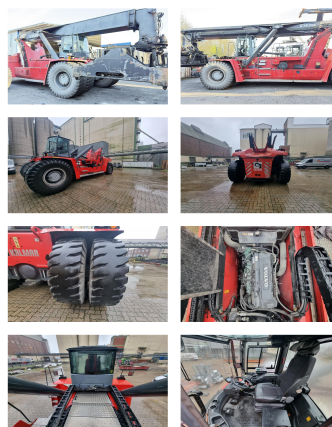

Hinrichs Flurfördergeräte · Fuldastraße 32 · 26135 Oldenburg

Fuldastraße 32 · 26135 Oldenburg, Germany

Telefon +49 (0)441 950 64 110 info@hinrichs-stackler.de

Telefax +49 (0)441 950 64 119 www.hinrichs-stackler.de

Kalmar DRG450-65S5X

Tragkraft: 45000 kg
Baujahr: 2015
Stunden: 23500
Antrieb: 6 Cyl. Volvo TAD1171VE
Mast: Teleskop
Hubhöhe: 15200 mm
Bauhöhe: 4700 mm

Commissions Nr.: D4111
Reifen Vo.: 4 x Luft (40 - 60%)
Reifen Hi.: 2 x Luft (20 - 40%)
Opt. Zustand: gut
Teileliste: gut

Mietpreise:

Sonderausstattung und Anbaugeräte: Seitenschieber, Heizung, Vollkabine, Klimaanlage,

movable cabin central lubrication camera 30' stop pile slope
good running and working condition.

Bemerkung:

Hubhöhe Anzahl der Container: 5
Tragkraft 1. Reihe: 45000 kg
Tragkraft 2. Reihe: 38000 kg
Tragkraft 3. Reihe: 21000 kg

BANKEN: KSK Syke
OLB Oldenburg
Deutsche Bank Bremen

BLZ 291 517 00
BLZ 280 200 50
BLZ 290 700 50

KTO-Nr: 113 00 11 77 6
KTO-Nr: 130 00 211 00
KTO-Nr: 45 11 119 00

IBAN DE 66 291 517 00 113 00 11 77 6
IBAN DE 58 280 200 50 130 00 211 00
IBAN DE 75 290 700 50 045 11 119 00