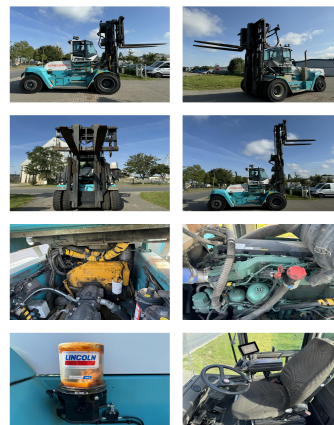

Hinrichs Flurfördergeräte · Fuldastraße 32 · 26135 Oldenburg

Fuldastraße 32 · 26135 Oldenburg, Germany

Telefon +49 (0)441 950 64 110 info@hinrichs-stapler.de

Telefax +49 (0)441 950 64 119 www.hinrichs-stapler.de

SMV 20-1200C

Tragkraft: 20000 kg
Baujahr: 2018
Stunden: 17465
Antrieb: Volvo TAD871VE (Tier IV)
Mast: Duplex
Hubhöhe: 6500 mm
Bauhöhe: 5060 mm
Freihub: 3250 mm

Commissions Nr.: D4106a
Gabeln: 2400 x 0 mm
Reifen Vo.: 4 x Luft (40 - 60%)
Reifen Hi.: 4 x Superelastik (20 - 40%)

Opt. Zustand: gut
Teil. u. u. n.: gut

Mietpreise:

Sonderausstattung und Anbaugeräte: Seitenschieber, Zinkenverstellgerät, 3. Ventil, 4. Ventil, Arbeitsscheinwerfer vorn, Heizung, Vollkabine

central lubrication/ Zentralschmierung Camera movable cabin (ELME 508 Headsreader available)

Bemerkung:

Headsreader available

Video:

www.youtube.com/embed//dsjzHCgTSyU

BANKEN: KSK Syke
OLB Oldenburg
Deutsche Bank Bremen

BLZ 291 517 00
BLZ 280 200 50
BLZ 290 700 50

KTO-Nr. 113 00 11 77 6
KTO-Nr. 130 00 211 00
KTO-Nr. 45 11 119 00

IBAN DE 66 291 517 00 113 00 11 77 6
IBAN DE 58 280 200 50 130 00 211 00
IBAN DE 75 290 700 50 045 11 119 00

SWIFT-BIC BRLA2E21Syk
SWIFT-BIC OLB0DE H2
SWIFT-BIC DEUTDE33XXX