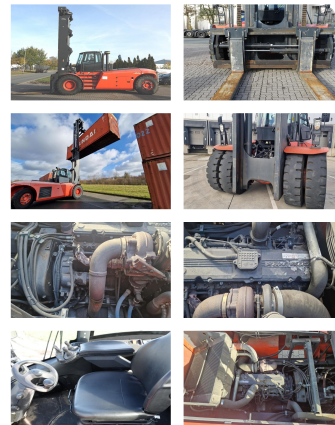

Fuldastraße 32 • 26135 Oldenburg, Germany

Telefon +49 (0)441 950 64 110 info@hinrichs-stapler.de

Telefax +49 (0)441 950 64 119 www.hinrichs-stapler.de

Hinrichs Flurfördergeräte • Fuldastraße 32 • 26135 Oldenburg

Linde H320

Tragkraft: 32000 kg
Baujahr: 2013
Stunden: 1280
Antrieb: Cummins QSC8.3
Mast: Standard
Hubhöhe: 10000 mm
Bauhöhe: 6950 mm

Commissions Nr.: D4102a
Gabeln: 2400 x 300 mm
Reifen Vo.: 4 x Luft (60 - 80%)
Reifen Hi.: 2 x Luft (40 - 60%)
Opt. Zustand: sehr gut
TECHNISCHE DATEN: sehr gut

Mietpreise:

Sonderausstattung und Anbaugeräte: Seitenschieber, Zinkenverstellgerät, Heizung, Vollkabine,

ele. cabin lifting

Bemerkung:

electric cabin lifting Spreader Handling-Equipment 40° Spreader +
☐ 18.000,00

Video:

www.youtube.com/embed//8OhstNA6paY

BANKEN: KSK Syke
OLB Oldenburg
Deutsche Bank Bremen

BLZ 291 517 00
BLZ 280 200 50
BLZ 290 700 50

KTO-Nr. 113 00 11 77 6
KTO-Nr. 130 00 211 00
KTO-Nr. 45 11 119 00

IBAN DE 66 291 517 00 113 00 11 77 6
IBAN DE 58 280 200 50 130 00 211 00
IBAN DE 75 290 700 50 045 11 119 00

SWIFT-BIC BRLADE215yk
SWIFT-BIC OLBODE H2
SWIFT-BIC DEUTDE33XXX