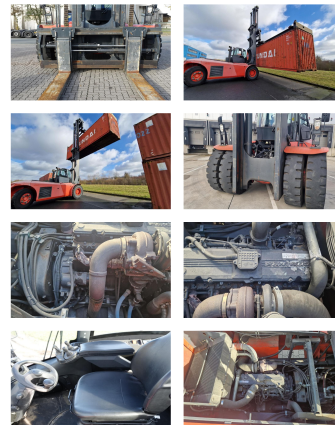

Hinrichs Flurfördergeräte · Fuldastraße 32 · 26135 Oldenburg

Fuldastraße 32 • 26135 Oldenburg, Germany

Telefon +49 (0)441 950 64 110 info@hinrichs-stapler.de

Telefax +49 (0)441 950 64 119 www.hinrichs-stapler.de

Linde H320

Tragkraft: 32000 kg
Baujahr: 2013
Stunden: 1329
Antrieb: Cummins QSC8.3
Mast: Standard
Hubhöhe: 10000 mm
Bauhöhe: 6950 mm

Commissions Nr.: D4102
Gabeln: 2400 x 300 mm
Reifen Vo.: 4 x Luft (60 - 80%)
Reifen Hi.: 2 x Luft (40 - 60%)
Opt. Zustand: sehr gut
TECHNISCHE DATEN: sehr gut

Mietpreise:

Sonderausstattung und Anbaugeräte: Seitenschieber, Zinkenverstellgerät, Heizung, Vollkabine,

ele. cabin lifting

Bemerkung:

electric cabin lifting Spreader Handling-Equipment 40° Spreader +
□ 18.000,00

Video:

www.youtube.com/embed//8OhstNA6paY

BANKEN: KSK Syke
OLB Oldenburg
Deutsche Bank Bremen

BLZ 291 517 00
BLZ 280 200 50
BLZ 290 700 50

KTO-Nr. 113 00 11 77 6
KTO-Nr. 130 00 211 00
KTO-Nr. 45 11 119 00

IBAN DE 66 291 517 00 113 00 11 77 6
IBAN DE 58 280 200 50 130 00 211 00
IBAN DE 75 290 700 50 045 11 119 00

SWIFT-BIC BRLAE215yk
SWIFT-BIC OLBODE H2
SWIFT-BIC DEUTDE33XXX