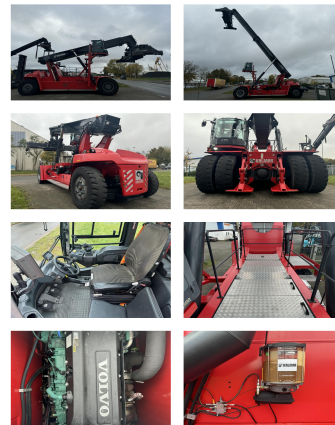

## **Kalmar DRG450-70S5XS**

**Tragkraft:** 45000 kg  
**Baujahr:** 2019  
**Stunden:** 9345  
**Antrieb:** Volvo TAD1171VE TierIV  
**Mast:** Teleskop  
**Hubhöhe:** 15200 mm  
**Bauhöhe:** 4700 mm

**Commissions Nr.:** D4092  
**Reifen Vo.:** 4 x Luft (40 - 60%)  
**Reifen Hi.:** 2 x Luft (40 - 60%)  
**Opt. Zustand:** sehr gut  
**Techn. Zustand:** sehr gut  
**Preis:** **0 EUR**

**Sonderausstattung und Anbaugeräte:** 20/40 hydr. Spreader, central lubrication, Camera, Stabilizer, Pile Slope  
 Arbeitsscheinwerfer hinten, Arbeitsscheinwerfer vorn, Heizung, Vollkabine, Klimaanlage,