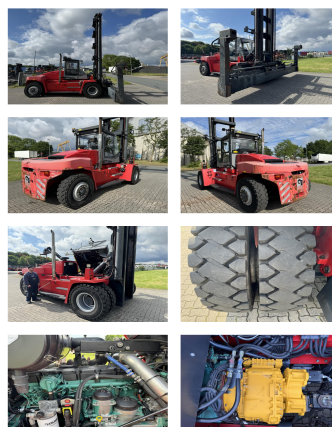

Kalmar DCE70-35E4

Tragkraft: 7000 kg
Baujahr: 2014
Stunden: 10700
Antrieb: Volvo TAD761VE
Mast: Standard
Hubhöhe: 12120 mm
Bauhöhe: 7100 mm

Commissions Nr.: D4090
Reifen Vo.: 4 x Luft (60 - 80%)
Reifen Hi.: 2 x Luft (60 - 80%)
Opt. Zustand: gut
Teilezustand: gut

Mietpreise:

Sonderausstattung und Anbaugeräte: Seitenschieber,
Lifting 4 x 8'6 Container
3. Ventil, 4. Ventil, Arbeitsscheinwerfer vorn, Heizung, Vollkabine
Klimaanlage,

Central Lubrication

Video:

www.youtube.com/embed//1pFWuL4XJ6w