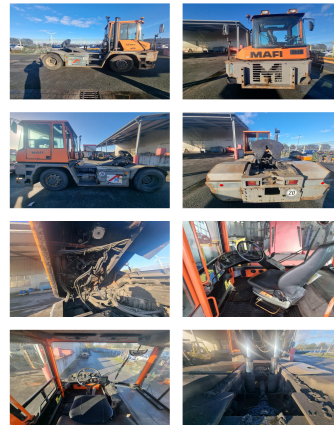

## **MAFI MT36 4x4DL**

**Tragkraft:** 36000 kg

**Baujahr:** 2008

**Stunden:** 21555

**Antrieb:** Mercedes

**Bauhöhe:** 2980 mm

**Commissions Nr.:** D4088

**Reifen Vo.:** 2 x Luft (40 - 60%)

**Reifen Hi.:** 4 x Luft (40 - 60%)

**Opt. Zustand:** gut

**Techn. Zustand:** gut

**Preis:** **29000 EUR**

**Sonderausstattung und Anbaugeräte:** Heizung, Vollkabine,

**Video:** [www.youtube.com/embed//YfPcXC-5UNc](http://www.youtube.com/embed//YfPcXC-5UNc)