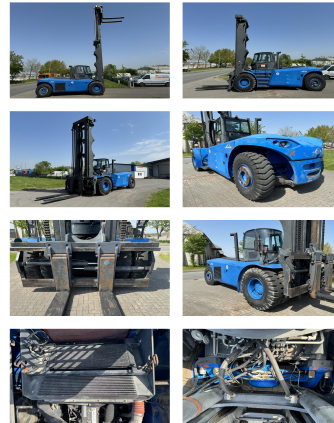

Hinrichs Flurfördergeräte · Fuldastraße 32 · 26135 Oldenburg

Fuldastraße 32 • 26135 Oldenburg, Germany

Telefon +49 (0)441 950 64 110 info@hinrichs-stapler.de

Telefax +49 (0)441 950 64 119 www.hinrichs-stapler.de

Linde H320

Tragkraft: 32000 kg
Baujahr: 2011
Stunden: 6955
Antrieb: Cummins QSC8.3
Mast: Duplex
Hubhöhe: 10000 mm
Bauhöhe: 6950 mm

Commissions Nr.: D4067
Gabeln: 2400 x 300 mm
Reifen Vo.: 4 x Luft (80 - 100%)
Reifen Hi.: 2 x Luft (60 - 80%)
Opt. Zustand: gut
Teilezustand: gut

Mietpreise:

Sonderausstattung und Anbaugeräte: Seitenschieber, Zinkenverstellgerät, Centrlubrication= Zentralschmierung el. lifting cabin = Elektrische Kabinenanhebung, Heizung, Vollkabine,

Bemerkung: good running and working machine.

Video: www.youtube.com/embed//xc6FQRwSOis

BANKEN: KSK Syke
OLB Oldenburg
Deutsche Bank Bremen

BLZ 291 517 00
BLZ 280 200 50
BLZ 290 700 50

KTO-Nr. 113 00 11 77 6
KTO-Nr. 130 00 211 00
KTO-Nr. 45 11 119 00

IBAN DE 66 291 517 00 113 00 11 77 6
IBAN DE 58 280 200 50 130 00 211 00
IBAN DE 75 290 700 50 045 11 119 00

SWIFT-BIC BRLA2E21Syk
SWIFT-BIC OLB0DE H2
SWIFT-BIC DEUTDE33XXX