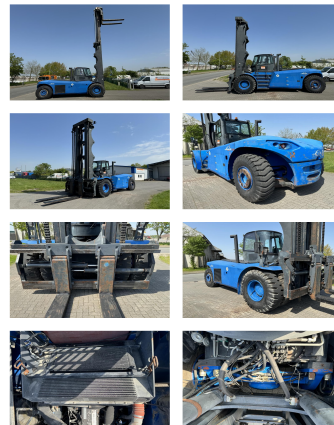

Fuldastraße 32 • 26135 Oldenburg, Germany

Telefon +49 (0)441 950 64 110 info@hinrichs-stapler.de

Telefax +49 (0)441 950 64 119 www.hinrichs-stapler.de

Hinrichs Flurfördergeräte • Fuldastraße 32 • 26135 Oldenburg

Linde H320

Tragkraft: 32000 kg
Baujahr: 2011
Stunden: 6955
Antrieb: Cummins QSC8.3
Mast: Duplex
Hubhöhe: 10000 mm
Bauhöhe: 6950 mm

Commissions Nr.: D4067
Gabeln: 2400 x 300 mm
Reifen Vo.: 4 x Luft (80 - 100%)
Reifen Hi.: 2 x Luft (60 - 80%)
Opt. Zustand: gut
Teilezustand: gut

Mietpreise:

Sonderausstattung und Anbaugeräte: Seitenschieber, Zinkenverstellgerät, Centrlubrication= Zentralschmierung el. lifting cabin = Elektrische Kabinenanhebung, Heizung, Vollkabine,

Bemerkung: good running and working machine.

Video: www.youtube.com/embed//xc6FQRwSOis

BANKEN: KSK Syke
OLB Oldenburg
Deutsche Bank Bremen

BLZ 291 517 00
BLZ 280 200 50
BLZ 290 700 50

KTO-Nr. 113 00 11 77 6
KTO-Nr. 130 00 211 00
KTO-Nr. 45 11 119 00

IBAN DE 66 291 517 00 113 00 11 77 6
IBAN DE 58 280 200 50 130 00 211 00
IBAN DE 75 290 700 50 045 11 119 00

SWIFT-BIC BRLA2E21Syk
SWIFT-BIC OLB0DE H2
SWIFT-BIC DEUTDE33XXX