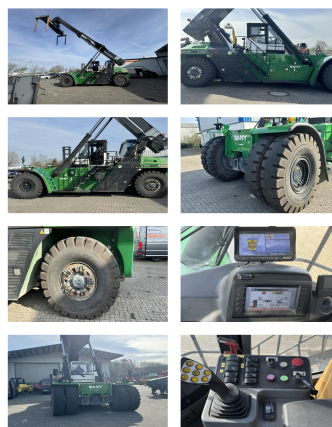

Fuldastraße 32 • 26135 Oldenburg, Germany

Telefon +49 (0)441 950 64 110 info@hinrichs-stapler.de

Telefax +49 (0)441 950 64 119 www.hinrichs-stapler.de

Hinrichs Flurfördergeräte • Fuldastraße 32 • 26135 Oldenburg

Sany SRSC4531G

Tragkraft: 45000 kg
Baujahr: 2014
Stunden: 11001
Antrieb: Volvo TAD1171
Mast: Teleskop
Hubhöhe: 15077 mm
Bauhöhe: 4780 mm

Commissions Nr.: D4033
Reifen Vo.: 4 x Luft (40 - 60%)
Reifen Hi.: 2 x Luft (40 - 60%)
Opt. Zustand: gut
Teilezustand: gut

Mietpreise:

Sonderausstattung und Anbaugeräte: Seitenschieber, Arbeitsscheinwerfer hinten, Arbeitsscheinwerfer vorn, Vollkabine,

movable cabin 30' stop Pile Slope movable counterweight Air conditioning Extra Heating Camera with monitor central lubrication surround view System

Bemerkung: good runing and working

Video: www.youtube.com/embed//KJ9Tcmt0q6E

Hubhöhe Anzahl der Container: 5
Tragkraft 1. Reihe: 45000 kg
Tragkraft 2. Reihe: 31000 kg
Tragkraft 3. Reihe: 15000 kg

BANKEN: KSK Syke
OLB Oldenburg
Deutsche Bank Bremen

BLZ 291 517 00
BLZ 280 200 50
BLZ 290 700 50

KTO-Nr. 113 00 11 77 6
KTO-Nr. 130 00 211 00
KTO-Nr. 45 11 119 00

IBAN DE 66 291 517 00 113 00 11 77 6
IBAN DE 38 280 200 50 130 00 211 00
IBAN DE 75 290 700 50 045 11 119 00

SWIFT-BIC BRLADE21Syk
SWIFT-BIC OLBODE H2
SWIFT-BIC DEUTDEHXXX