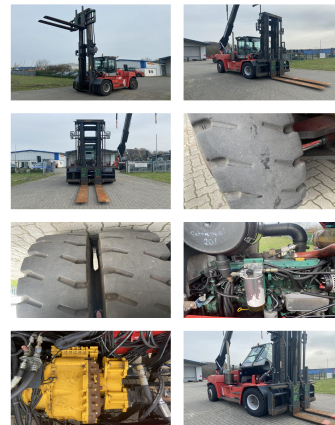

Kalmar DCE150-12

Tragkraft: 15000 kg
Baujahr: 2011
Stunden: 50792
Antrieb: 6 Cyl. Volvo TAD660VE
Mast: Standard
Hubhöhe: 5000 mm
Bauhöhe: 4200 mm

Commissions Nr.: D4027
Gabeln: 2400 x 350 mm
Reifen Vo.: 4 x Luft (40 - 60%)
Reifen Hi.: 2 x Luft (40 - 60%)
Opt. Zustand: gut
Techn. Zustand: gut

Mietpreise:

Sonderausstattung und Anbaugeräte: Seitenschieber, Zinkenverstellgerät, Russfilter, Vollkabine,

Video: www.youtube.com/embed//FlswLPiaHS8

BANKEN: KSK Syke
 OLB Oldenburg
 Deutsche Bank Bremen