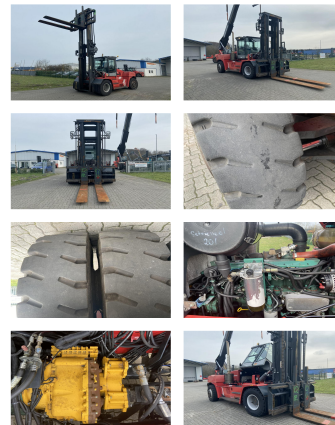

Kalmar DCE150-12

Tragkraft: 15000 kg
Baujahr: 2011
Stunden: 50792
Antrieb: 6 Cyl. Volvo TAD660VE
Mast: Standard
Hubhöhe: 5000 mm
Bauhöhe: 4200 mm

Commissions Nr.: D4027
Gabeln: 2400 x 350 mm
Reifen Vo.: 4 x Luft (40 - 60%)
Reifen Hi.: 2 x Luft (40 - 60%)
Opt. Zustand: gut
Techn. Zustand: gut
Preis: **45000 EUR**