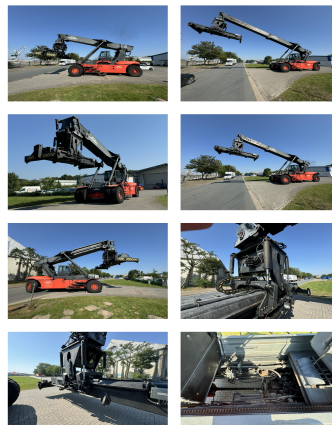

Linde C4234TL

Tragkraft: 39500 kg
Baujahr: 2005
Stunden: 11110
Antrieb: Cummins QSM11
Mast: Teleskop
Hubhöhe: 15700 mm

Commissions Nr.: D4023
Reifen Vo.: 4 x Luft (60 - 80%)
Reifen Hi.: 2 x Luft (40 - 60%)
Opt. Zustand: gut
Teleskop: gut

Mietpreise:

Sonderausstattung und Anbaugeräte: Seitenschieber, Tilttable Spreader

Bemerkung: tilttable spreader, to unload 20' Container Camera Central Lubrication

Video: www.youtube.com/embed//UI8bwz5Pjoo