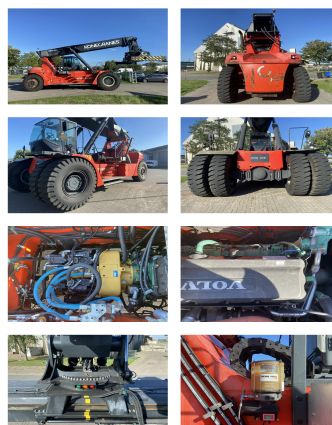

SMV 4535TC5

Tragkraft: 45000 kg
Baujahr: 2015
Stunden: 23000
Antrieb: Volvo TAD1171VE Tier IV
Mast: Teleskop
Hubhöhe: 15400 mm
Bauhöhe: 4680 mm

Commissions Nr.: D3971
Reifen Vo.: 4 x Luft (0 - 20%)
Reifen Hi.: 2 x Luft (80 - 100%)
Opt. Zustand: gut
Teilezustand: gut

Mietpreise:

Sonderausstattung und Anbaugeräte: 3. Ventil, 4. Ventil, Arbeitsscheinwerfer vorn, Heizung, Vollkabine Klimaanlage,

Camera, Centrallubrication 4 x extra hook

Bemerkung:

good running and working condition. complete repaired and new serviced. Tires on Back are new.

Video:

www.youtube.com/embed//DjFHeE6WDhY

Hubhöhe Anzahl der Container: 5
Tragkraft 1. Reihe: 45000 kg
Tragkraft 2. Reihe: 35000 kg
Tragkraft 3. Reihe: 20000 kg

BANKEN: KSK Syke
 OLB Oldenburg
 Deutsche Bank Bremen