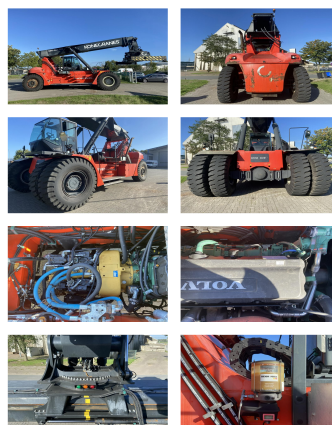

## SMV 4535TC5

**Tragkraft:** 45000 kg  
**Baujahr:** 2015  
**Stunden:** 23000  
**Antrieb:** Volvo TAD1171VE Tier IV  
**Mast:** Teleskop  
**Hubhöhe:** 15400 mm  
**Bauhöhe:** 4680 mm

**Commissions Nr.:** D3971  
**Reifen Vo.:** 4 x Luft (0 - 20%)  
**Reifen Hi.:** 2 x Luft (80 - 100%)  
**Opt. Zustand:** gut  
**Techn. Zustand:** gut  
**Preis:** **0 EUR**

**Sonderausstattung und Anbaugeräte:** 3. Ventil, 4. Ventil, Arbeitsscheinwerfer vorn, Heizung, Vollkabine Klimaanlage,

Camera, Centrallubrication 4 x extra hook

**Bemerkung:**

good running and working condition. complete repaired and new serviced. Tires on Back are new.