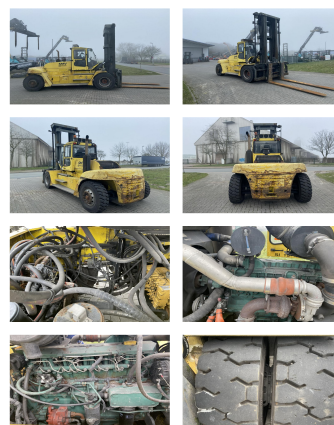

SMV SL15-1200B

Tragkraft: 15000 kg
Baujahr: 2006
Stunden: 16650
Antrieb: Volvo TAD 660VE
Mast: Standard
Hubhöhe: 5500 mm
Bauhöhe: 4400 mm

Commissions Nr.: D3934
Gabeln: 2600 x 240 mm
Reifen Vo.: 4 x Luft (60 - 80%)
Reifen Hi.: 2 x Luft (80 - 100%)
Opt. Zustand: normal
Techn. Zustand: normal
Preis: **35000 EUR**

Sonderausstattung und Anbaugeräte: 3. Ventil, 4. Ventil, Vollkabine,

Video: www.youtube.com/embed//_eeT3roPKxE

BANKEN: KSK Syke
 OLB Oldenburg
 Deutsche Bank Bremen

BLZ 291 517 00
 BLZ 280 200 50
 BLZ 290 700 50