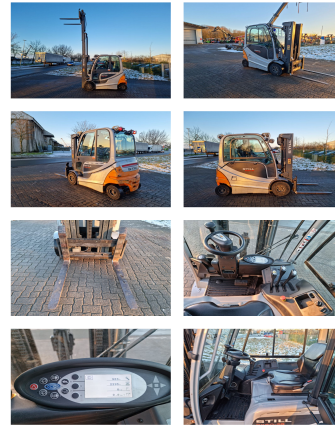

Fuldastraße 32 • 26135 Oldenburg, Germany

Telefon +49 (0)441 950 64 110 info@hinrichs-stapler.de

Telefax +49 (0)441 950 64 119 www.hinrichs-stapler.de

Hinrichs Flurfördergeräte • Fuldastraße 32 • 26135 Oldenburg

Still RX60-25

Capacité: 2500 kg
Année de construction: 2016
Heures d'ouverture: 2294
Mât: Triplex
Hauteur de levage: 4450 mm
Hauteur de construction: 2110 mm
Levée libre: 1320 mm

No. de comm.: ES0015
Fourches: 1000 x 100 mm
Pneus avant: 2 x Super-élastique (0 - 20%)
Pneus arrière: 2 x Super-élastique (0 - 20%)
État visuel: bien
État technique: très bon
Batterie: 2012, 80V, 620Ah, (20 - 40%)

Prix: **22900 EUR**

L'équipement spécial et accessoires: Tabliers à déplacement latéral, 3ème Vanne, Phare arrière, Phare de travail avant, Chauffage, Cabine complète,

Description: Gerät ist in einem guten Fahrberieten Zustand. Video: <https://youtu.be/dnZKaDSIbIE>

Video: www.youtube.com/embed/dnZKaDSIbIE

BANKEN: KSK Syke
OLB Oldenburg
Deutsche Bank Bremen

BLZ 291 517 00
BLZ 280 200 50
BLZ 290 700 50

KTO-Nr. 113 00 11 77 6
KTO-Nr. 130 00 211 00
KTO-Nr. 45 11 119 00

IBAN DE 66 291 517 00 113 00 11 77 6
IBAN DE 58 280 200 50 130 00 211 00
IBAN DE 75 290 700 50 045 11 119 00

SWIFT-BIC BRLADE21Syk
SWIFT-BIC OLBODE H2
SWIFT-BIC DEUTDE33XXX